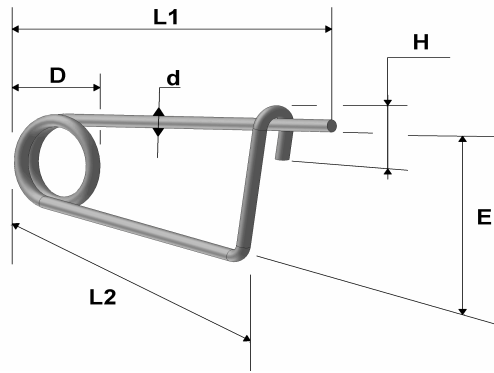

Pour d'autres dimensions,  
Nous consulter

Ask us for others dimensions

janvier 2024

		Diamètre de fil Wire diameter	Diamètre extérieur Outside diameter	Largeur Width	Longueur Length	Longueur Length	Longueur Length	Code Tarif
		d (mm)	D (mm)	E (mm)	L1 (mm)	L2 (mm)	H (mm)	
MS 95005 A	Acier	0,60	4,00	5,50	20,00	14,00	3,50	FO
MS 95005 X	Inox	0,60	4,00	5,50	20,00	14,00	3,50	FO
MS 95105 A	Acier	0,60	4,00	5,50	24,00	18,00	3,50	FO
MS 95105 X	Inox	0,60	4,00	5,50	24,00	18,00	3,50	FO
MS 95205 A	Acier	0,60	4,00	5,50	28,00	22,00	3,50	FO
MS 95205 X	Inox	0,60	4,00	5,50	28,00	22,00	3,50	FO
MS 95006 A	Acier	0,90	6,00	6,00	30,00	20,00	4,00	FO
MS 95006 X	Inox	0,90	6,00	6,00	30,00	20,00	4,00	FO
MS 95106 A	Acier	0,90	6,00	6,00	38,00	28,00	4,00	FO
MS 95106 X	Inox	0,90	6,00	6,00	38,00	28,00	4,00	FO
MS 95206 A	Acier	0,90	6,00	6,00	46,00	36,00	4,00	FO
MS 95206 X	Inox	0,90	6,00	6,00	46,00	36,00	4,00	FO
MS 95007 A	Acier	1,20	8,00	10,00	40,00	28,00	5,00	FO
MS 95007 X	Inox	1,20	8,00	10,00	40,00	28,00	5,00	FO
MS 95107 A	Acier	1,20	8,00	10,00	48,00	36,00	5,00	FO
MS 95107 X	Inox	1,20	8,00	10,00	48,00	36,00	5,00	FO
MS 95207 A	Acier	1,20	8,00	10,00	56,00	44,00	5,00	FO
MS 95207 X	Inox	1,20	8,00	10,00	56,00	44,00	5,00	FO
MS 95008 A	Acier	2,00	12,00	15,00	58,00	42,00	8,00	FO
MS 95008 AT	Acier Zingué Blanc	2,00	12,00	15,00	58,00	42,00	8,00	*
MS 95008 X	Inox	2,00	12,00	15,00	58,00	42,00	8,00	FO
MS 95108 A	Acier	2,00	12,00	15,00	70,00	54,00	8,00	FO
MS 95108 AT	Acier Zingué Noir	2,00	12,00	15,00	70,00	54,00	8,00	*
MS 95108 AT	Acier Zingué Blanc	2,00	12,00	15,00	70,00	54,00	8,00	*
MS 95108 X	Inox	2,00	12,00	15,00	70,00	54,00	8,00	FO
MS 95208 A	Acier	2,00	12,00	15,00	82,00	66,00	8,00	FO
MS 95208 AT	Acier Zingué Blanc	2,00	12,00	15,00	82,00	66,00	8,00	*
MS 95208 X	Inox	2,00	12,00	15,00	82,00	66,00	8,00	FO
MS 95009 A	Acier	2,50	16,00	21,00	76,00	56,00	10,00	FO
MS 95009 AT	Acier Zingué Blanc	2,50	16,00	21,00	76,00	56,00	10,00	*
MS 95009 X	Inox	2,50	16,00	21,00	76,00	56,00	10,00	FO
MS 95109 A	Acier	2,50	16,00	24,00	92,00	72,00	10,00	FO
MS 95109 AT	Acier Zingué Blanc	2,50	16,00	24,00	92,00	72,00	10,00	*
MS 95109 X	Inox	2,50	16,00	24,00	92,00	72,00	10,00	FO
MS 95209 A	Acier	2,50	16,00	27,00	108,00	88,00	10,00	FO
MS 95209 AT	Acier Zingué Blanc	2,50	16,00	27,00	108,00	88,00	10,00	*
MS 95209 X	Inox	2,50	16,00	27,00	108,00	88,00	10,00	FO
MS 95010 A	Acier	3,00	20,00	27,00	90,00	70,00	12,00	FO
MS 95010 X	Inox	3,00	20,00	27,00	90,00	70,00	12,00	FO
MS 95110 A	Acier	3,00	20,00	30,00	110,00	90,00	12,00	FO
MS 95110 AT	Acier Zingué Blanc	3,00	20,00	30,00	110,00	90,00	12,00	*
MS 95110 X	Inox	3,00	20,00	30,00	110,00	90,00	12,00	FO