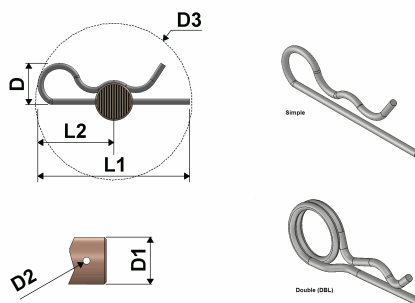

Pour d'autres dimensions,  
 Nous consulter

Ask us for others dimensions

janvier 2024

		Diamètre	Diamètre	Trou de	Diamètre	Longueur	Position	Zone maxi	Code
		de fil	de l'axe	perçage	extérieur		axe	Max area	
		Wire	Axe	Drill hole	Outside	Length	Axe position		Tarif
		diameter	diameter	D2 (mm)	diameter	L1 (mm)	L2 (mm)	D3 (mm)	
		d (mm)	D1 min - max (mm)		D (mm)				
MS 94014 X	Inox	0,70	4,00 - 6,00	0,90	3,60	15,00	7,50	17,00	FAx
MS 94015 AT	Acier Zingué Blanc	0,90	4,00 - 6,00	1,10	6,00	22,00	11,00	25,00	FAz
MS 94015 X	Inox	0,90	4,00 - 6,00	1,10	6,00	22,00	11,00	25,00	FAx
MS 94016 AT	Acier Zingué Blanc	1,20	5,00 - 8,00	1,40	9,50	31,50	16,00	35,00	FAz
MS 94016 X	Inox	1,20	5,00 - 8,00	1,40	9,50	31,50	15,50	35,00	FAx
MS 94017 AT	Acier Zingué Blanc	1,50	6,00 - 10,00	1,70	10,50	37,00	18,50	42,00	FAz
MS 94017 X	Inox	1,50	6,00 - 10,00	1,70	10,50	37,00	18,50	42,00	FAx
MS 94006 AT	Acier Zingué Blanc	1,50	12,00 - 14,00	1,70	9,00	39,00	19,00	43,00	FAz
MS 94018 AT	Acier Zingué Blanc	1,80	7,00 - 12,00	2,00	12,00	46,00	23,00	51,00	FAz
MS 94018 X	Inox	1,80	7,00 - 12,00	2,00	12,00	46,00	23,00	51,00	FAx
MS 94019 A	Acier	2,00	9,00 - 14,00	2,20	15,00	53,00	26,50	58,00	FAz
MS 94019 AT	Acier Zingué Blanc	2,00	9,00 - 14,00	2,20	15,00	53,00	26,50	58,00	FAz
MS 94019 X	Inox	2,00	9,00 - 14,00	2,20	15,00	53,00	26,50	58,00	FAx
MS 94019 X (DBL)	Inox	2,00	9,00 - 14,00	2,20	15,00	53,00	26,50	0,00	FBx
MS 94008 AT	Acier Zingué Blanc	2,00	18,00 - 22,00	2,20	11,00	54,00	26,00	60,00	FAz
MS 94020 AT	Acier Zingué Blanc	2,40	10,00 - 16,00	2,60	17,00	60,00	30,00	66,00	FBz
MS 94020 X	Inox	2,40	10,00 - 16,00	2,60	17,00	60,00	30,00	66,00	FBx
MS 94020 X (DBL)	Inox	2,40	10,00 - 16,00	2,60	17,00	60,00	30,00	60,00	FBx
MS 94037 AT	Acier Zingué Blanc	2,50	10,00 - 14,00	2,70	23,00	53,00	30,00	25,00	FBz
MS 94007 AT	Acier Zingué Blanc	2,50	22,00 - 26,00	2,70	16,00	65,00	35,00	72,00	FBz
MS 94026 X	Inox	2,70	8,00 - 12,00	3,00	13,00	34,50	21,50	38,00	FBx
MS 94021 AT (DBL)	Acier Zingué Blanc	2,70	11,00 - 18,00	3,00	19,00	70,00	35,00	77,00	FCz
MS 94021 X	Inox	2,70	11,00 - 18,00	3,00	20,00	70,00	35,00	77,00	FBx
MS 94027 AT	Acier Zingué Blanc	3,00	10,00 - 14,00	3,40	21,00	60,00	32,50	66,00	FBz
MS 94027 X	Inox	3,00	10,00 - 14,00	3,40	21,00	60,00	32,50	66,00	FBx
MS 94022 AT	Acier Zingué Blanc	3,00	12,00 - 20,00	3,40	21,50	76,00	41,00	84,00	FBz
MS 94022 X	Inox	3,00	12,00 - 20,00	3,40	21,50	76,00	41,00	84,00	FBx
MS 94034 A (DBL)	Acier	3,00	12,00 - 20,00	3,50	21,00	76,00	38,00	84,00	FCz
MS 94034 AT	Acier Zingué Blanc	3,00	12,00 - 20,00	3,50	21,00	76,00	38,00	84,00	FBz
MS 94034 X (DBL)	Inox	3,00	12,00 - 20,00	3,50	21,00	76,00	38,00	84,00	FCx
MS 94010 A	Acier	3,00	18,00 - 22,00	3,40	30,00	75,00	48,00	83,00	FBz
MS 94033 AT	Acier Zingué Blanc	3,20	18,00 - 24,00	3,60	32,00	79,00	42,00	87,00	FCz
MS 94039 AT	Acier Zingué Blanc	3,50	12,00 - 16,00	4,00	16,00	60,00	35,00	66,00	FCz
MS 94039 X	Inox	3,50	12,00 - 16,00	4,00	16,00	60,00	35,00	66,00	FCx
MS 94023 AT	Acier Zingué Blanc	3,50	13,00 - 22,00	4,00	24,00	84,00	90,00	92,00	FCz
MS 94023 X	Inox	3,50	13,00 - 22,00	4,00	24,00	84,00	42,00	92,00	FCx
MS 94024 X	Inox	4,00	15,00 - 25,00	4,50	27,50	96,00	48,00	106,00	FCx
MS 94042 A	Acier	4,00	15,00 - 25,00	4,50	27,50	80,00	48,50	90,00	FCz
MS 94042 AT (DBL)	Acier Zingué Blanc	4,00	15,00 - 25,00	0,00	27,00	80,00	48,50	90,00	FDz
MS 94042 X	Inox	4,00	15,00 - 25,00	4,50	27,50	80,00	48,50	90,00	FCx
MS 94000 AT	Acier Zingué Blanc	4,00	18,00 - 22,00	4,50	22,00	74,00	37,00	82,00	FCz
MS 94000 X	Inox	4,00	18,00 - 22,00	4,50	22,00	74,00	37,00	82,00	FCx
MS 94044 AT	Acier Zingué Blanc	4,00	18,00 - 24,00	4,50	28,00	78,00	44,00	86,00	FCz