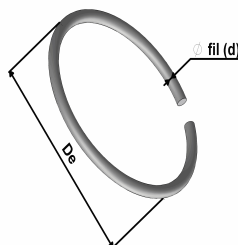

Pour d'autres dimensions,
Nous consulter

Ask us for others dimensions

janvier 2024

Page 1 sur 2

		Diamètre de fil	Diamètre extérieur	Ouverture	Code Tarif
		Wire diameter	Outside diameter	Opening	
		d (mm)	De (mm)	Ouv Max (mm)	
MS 67000 A	Acier	0,50	5,00	0,45	EA
MS 67010 A	Acier	0,80	9,50	0,70	EA
MS 67020 A	Acier	0,80	20,00	0,70	EB
MS 67030 A	Acier	0,80	45,00	10,00	EC
MS 67040 A	Acier	0,85	9,80	0,70	EA
MS 67050 A	Acier	0,90	35,00	0,80	EB
MS 67060 A	Acier	1,00	11,00	0,90	EA
MS 67070 A	Acier	1,00	13,00	0,90	EA
MS 67080 A	Acier	1,00	16,00	0,90	EA
MS 67090 A	Acier	1,00	18,00	0,90	EB
MS 67100 A	Acier	1,00	24,10	0,90	EB
MS 67110 A	Acier	1,00	46,00	0,90	EC
MS 67120 A	Acier	1,00	48,00	0,90	EC
MS 67130 A	Acier	1,20	39,00	1,10	EB
MS 67140 A	Acier	1,40	18,80	1,30	EB
MS 67150 A	Acier	1,50	9,50	1,40	EB
MS 67160 A	Acier	1,50	20,00	1,40	EB
MS 67170 A	Acier	1,50	26,00	1,40	EB
MS 67180 A	Acier	1,50	34,00	1,40	EB
MS 67190 A	Acier	1,50	41,00	4,00	EC
MS 67190 X	Inox	1,50	41,00	4,00	*
MS 67200 A	Acier	1,50	57,00	1,40	EC
MS 67210 A	Acier	1,50	60,00	1,40	EC
MS 67220 A	Acier	1,50	66,00	1,40	EC
MS 67230 A	Acier	1,50	74,00	1,40	EC
MS 67240 A	Acier	1,80	17,00	1,70	EB
MS 67250 A	Acier	2,00	21,00	1,80	EB
MS 67260 A	Acier	2,00	31,00	1,80	EC
MS 67270 AT	Acier Zingué Blanc	2,00	35,00	1,80	*
MS 67270 A	Acier	2,00	35,00	1,80	EC
MS 67280 A	Acier	2,00	56,00	1,80	ED
MS 67290 A	Acier	2,00	57,00	1,80	ED
MS 67300 A	Acier	2,00	59,00	1,80	ED
MS 67310 A	Acier	2,00	60,00	1,80	ED
MS 67320 A	Acier	2,00	70,00	1,80	ED
MS 67330 A	Acier	3,00	19,00	2,80	EB
MS 67340 A	Acier	3,00	30,00	3,00	EC
MS 67350 A	Acier	3,00	47,00	2,80	EE
MS 67360 A	Acier	3,00	48,50	2,80	EE
MS 67370 A	Acier	3,00	75,00	6,00	EE
MS 67380 A	Acier	4,50	41,00	4,30	EE

Diamètre de fil <i>Wire diameter</i> d (mm)	Diametre extérieur <i>Outside diameter</i> De (mm)	Ouverture <i>Opening</i> Ouv Max (mm)	Code Tarif
---	--	---	---------------